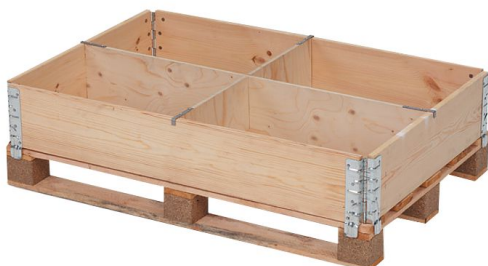

## **Trennwand lange Seite für Palette 1200x800mm**

Trennwand aus Holz zur Miete mit den Abmessungen 1155 x 20 x 187 mm. Dieser Kistenteiler ist für eine Palette und die lange Seite eines Palettenaufsatzrahmens mit den Maßen 1200 x 800 mm gefertigt.

### **Trennwand lange Seite für Palette 1200x800mm**

Trennwand aus Holz zur Miete mit den Abmessungen 1155 x 20 x 187 mm. Dieser Kistenteiler ist für eine Palette und die lange Seite eines Palettenaufsatzrahmens mit den Maßen 1200 x 800 mm gefertigt. Die Trennwand schafft Fächer innerhalb eines Stellkragens. Darüber hinaus ist die Trennwand verschiebbar und kann auf verschiedene Weise eingesetzt werden. Das Eigengewicht der Trennwand beträgt 3,2 kg.