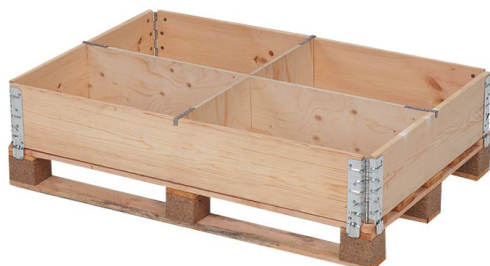

SKU: 30020

Trennwand lange Seite für Palette 1200x800mm

Trennwand aus Holz zur Miete mit den Abmessungen 1155 x 20 x 187 mm. Dieser Kistenteiler ist für eine Palette und die lange Seite eines Palettenaufsatzrahmens mit den Maßen 1200 x 800 mm gefertigt.

Kategorie: Aufsatzrahmen, Zubehör,

Produktbeschreibung

Trennwand lange Seite für Palette 1200x800mm

Trennwand aus Holz zur Miete mit den Abmessungen 1155 x 20 x 187 mm. Dieser Kistenteiler ist für eine Palette und die lange Seite eines Palettenaufsatzrahmens mit den Maßen 1200 x 800 mm gefertigt. Die Trennwand schafft Fächer innerhalb eines Stellkragens. Darüber hinaus ist die Trennwand verschiebbar und kann auf verschiedene Weise eingesetzt werden. Das Eigengewicht der Trennwand beträgt 3,2 kg.

Die Unterbringung von Waren in Holzkisten ist eine praktische und effiziente Möglichkeit, Ihre Produkte sicher zu lagern und zu transportieren. Bei RotomRent können Sie Paletten, Aufsatzrahmen und Trennwände mieten, sehen Sie sich hier unser umfangreiches Angebot an Aufsetzkisten an. Haben Sie noch Fragen? Sprechen Sie uns gerne an!

Spezifikationen

Außenmaß Länge (mm)	755
Außenmaß Breite (mm)	20
Außenmaß Höhe (mm)	187