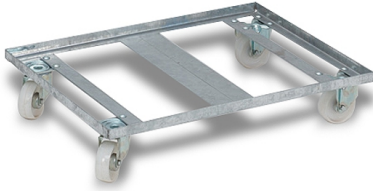

## **Transportroller aus Metall, für Bügelkisten 800x600mm**

Metalldolly zur Miete mit den Abmessungen von 773 x 577 x 155mm. Dieser Transportwagen ist mit einer offenen Basis mit zwei schwenkbaren und zwei festen Rädern von 125mm ausgestattet.

## **Transportroller, Dolly aus Metall, für Bügelkisten 800x600mm**

Metalldolly zur Miete mit den Abmessungen von 773 x 577 x 155mm. Dieser Transportwagen ist mit einer offenen Basis mit zwei schwenkbaren und zwei festen Rädern von 125mm ausgestattet. Der starke Rahmen ermöglicht es Ihnen, mit diesem Dolly Kisten sicher und geschützt zu transportieren. Das Fahrgestell ist für nestbare Verteilerbehälter wie z.B. Deckelbehälter oder Kunststoffkästen geeignet. Die dynamische Tragfähigkeit des Dollys beträgt 350kg und die statische Tragfähigkeit 500kg. Das Gewicht dieses Wagens beträgt 6kg. Leere Dollys/Möbelhunde für den vorübergehenden internen Transport können platzsparend gestapelt werden. Die Platzierung von Waren auf einem Dolly ist eine praktische und effiziente Möglichkeit, Ihre Produkte sicher zu transportieren. Mit diesem Dolly ist Ihnen ein leiser und schneller Transport mit langer Lebensdauer sicher! Bei RotomRent können Sie verschiedene Möbelwagen mieten, schauen Sie sich unser umfangreiches Sortiment hier an.