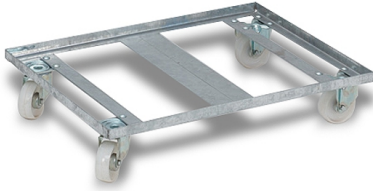

SKU: 41500

Transportroller aus Metall, für Bügelkisten 800x600mm

Metalldolly zur Miete mit den Abmessungen von 773 x 577 x 155mm. Dieser Transportwagen ist mit einer offenen Basis mit zwei schwenkbaren und zwei festen Rädern von 125mm ausgestattet.

Kategorie: Transportroller, Innerbetrieblicher Transport,

Produktbeschreibung

Transportroller, Dolly aus Metall, für Bügelkisten 800x600mm

Metalldolly zur Miete mit den Abmessungen von 773 x 577 x 155mm. Dieser Transportwagen ist mit einer offenen Basis mit zwei schwenkbaren und zwei festen Rädern von 125mm ausgestattet. Der starke Rahmen ermöglicht es Ihnen, mit diesem Dolly Kisten sicher und geschützt zu transportieren. Das Fahrgestell ist für nestbare Verteilerbehälter wie z.B. Deckelbehälter oder Kunststoffkästen geeignet. Die dynamische Tragfähigkeit des Dollys beträgt 350kg und die statische Tragfähigkeit 500kg. Das Gewicht dieses Wagens beträgt 6kg. Leere Dollys/Möbelhunde für den vorübergehenden internen Transport können platzsparend gestapelt werden. Die Platzierung von Waren auf einem Dolly ist eine praktische und effiziente Möglichkeit, Ihre Produkte sicher zu transportieren. Mit diesem Dolly ist Ihnen ein leiser und schneller Transport mit langer Lebensdauer sicher! Bei RotomRent können Sie verschiedene Möbelwagen mieten, schauen Sie sich unser umfangreiches Sortiment hier an.

Spezifikationen

Außenmaß Länge (mm)	800
Außenmaß Breite (mm)	600
Außenmaß Höhe (mm)	150
Statische Belastung (kg)	500
Dynamische Belastung (kg)	350