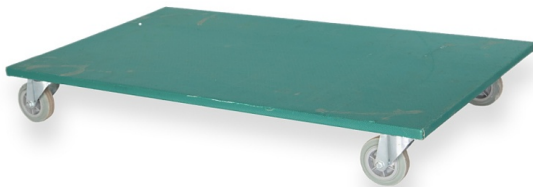

## **Transportroller 1040x600x150 mm mit Gummi-Rollen**

Großer, wendiger Transportroller mit 4 Lenkrollen aus Gummi mit einem Durchmesser von 100 mm. Tragfähigkeit 500 kg.

**Kategorie:** Transportroller, Innerbetrieblicher Transport,

## **Transportroller 1040x600x150 mm mit Gummi-Rollen zum Anmieten**

Stabiler und wendiger Transportwagen mit einer Tragfähigkeit von 500 kg. Vier Sätze Gummi-Rollen mit einem Durchmesser von 100 mm – geräuscharm und für empfindliche Oberflächen geeignet.

### **Wendig und effizient**

Die Verwendung von vier Lenkrollen gewährleistet eine hohe Wendigkeit und Manövrierbarkeit auf kleinem Raum. Die rutschfeste Auflagefläche von 1040x600 mm bietet eine sichere Basis für das Stapeln von Kunststoffverteilerbehältern oder Kartons.

### **Ideal für den Transport bei Umzügen**

Dieser große Plattformwagen ist eine Hauptstütze bei allen Büro-, Schul- oder Lagerumzügen. Dank seiner Abmessungen ist er der ideale Träger für Schränke, Schreibtische und andere