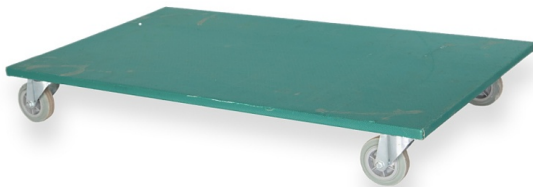

SKU: 41VR3008

Transportroller 1040x600x150 mm mit Gummi-Rollen

Großer, wendiger Transportroller mit 4 Lenkrollen aus Gummi mit einem Durchmesser von 100 mm. Tragfähigkeit 500 kg.

Kategorie: Transportroller, Innerbetrieblicher Transport,

Produktbeschreibung

Transportroller 1040x600x150 mm mit Gummi-Rollen zum Anmieten

Stabiler und wendiger Transportwagen mit einer Tragfähigkeit von 500 kg. Vier Sätze Gummi-Rollen mit einem Durchmesser von 100 mm – geräuscharm und für empfindliche Oberflächen geeignet.

Wendig und effizient

Die Verwendung von vier Lenkrollen gewährleistet eine hohe Wendigkeit und Manövrierbarkeit auf kleinem Raum. Die rutschfeste Auflagefläche von 1040x600 mm bietet eine sichere Basis für das Stapeln von Kunststoffverteilerbehältern oder Kartons.

Ideal für den Transport bei Umzügen

Dieser große Plattformwagen ist eine Hauptstütze bei allen Büro-, Schul- oder Lagerumzügen. Dank seiner Abmessungen ist er der ideale Träger für Schränke, Schreibtische und andere