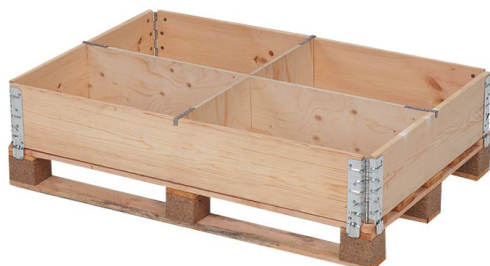

SKU: 30030

Schiebetrennwand 1155x20x187mm

Schiebetrennwand 755x20x187mm
Trennwand aus Holz zur Miete mit den Abmessungen 755 x 20 x 187 mm. Dieser Kistenverteiler ist für eine Palette und die kurze Seite eines Stellkragens mit den Maßen 1200 x 800 mm gefertigt. Die Trennwand schafft F

Kategorie: Aufsatzrahmen, Zubehör,

Produktbeschreibung

Schiebetrennwand 755x20x187mm

Trennwand aus Holz zur Miete mit den Abmessungen 755 x 20 x 187 mm. Dieser Kistenverteiler ist für eine Palette und die kurze Seite eines Stellkragens mit den Maßen 1200 x 800 mm gefertigt. Die Trennwand schafft Fächer innerhalb eines Stellkragens. Darüber hinaus ist die Trennwand verschiebbar und kann auf verschiedene Weise eingesetzt werden. Das Eigengewicht der Trennwand beträgt 2,3 kg.

Die Unterbringung von Waren in Holzkisten ist eine praktische und effiziente Möglichkeit, Ihre Produkte sicher zu lagern und zu transportieren. Bei RotomRent können Sie Paletten, Aufsetzkisten und Trennwände mieten, sehen Sie sich hier unser umfangreiches Angebot an Aufsetzkisten an. Haben Sie noch Fragen? Sprechen Sie uns gerne an!