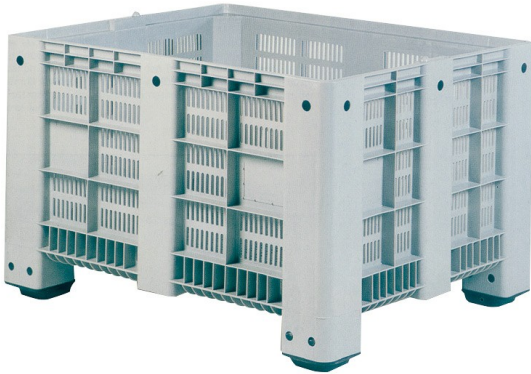

SKU: 63914

## **Palettenbox Kunststoff CTS mit 4 Füßen 1200x1000x580mm**

Palettenbox Kunststoff CTS mit 4 Füßen 1200x1000x580mm Kunststoff-Palettenbox zur Miete mit Außenmaßen von 1200 x 1000 x 580mm und Innenmaßen von 1120 x 920 x 420mm. Diese perforierte Palettenbox hat ein Fassungsvermögen von 400 Litern und is

## **Palettenbox Kunststoff CTS mit 4 Füßen 1200x1000x580mm**

Kunststoff-Palettenbox zur Miete mit Außenmaßen von 1200 x 1000 x 580mm und Innenmaßen von 1120 x 920 x 420mm. Diese perforierte Palettenbox hat ein Fassungsvermögen von 400 Litern und ist stapelbar. Die Palettenbox besteht aus einem hochwertigen Kunststoff (PE), ist sehr leicht sauber zu halten und für die Lebensmittelindustrie und den Transport geeignet. Diese Palettenbox kann in einem Temperaturbereich von -20 °C bis + 40 °C eingesetzt werden, wodurch diese Boxen für Kühl- und Gefrierbereiche geeignet sind. Das Eigengewicht der Box beträgt +/- 25kg. Die Tragfähigkeit beträgt bis zu 350kg und die statische Belastung bis zu 3500kg.