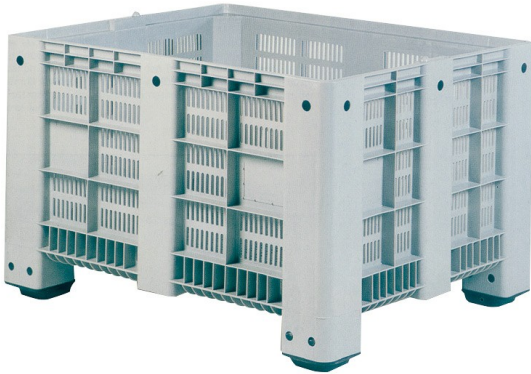

SKU: 66114

Palettenbox Kunststoff CTR mit 4 Füßen 1200x1000x760mm

Palettenbox Kunststoff CTR mit 4 Füßen 1200x1000x760mm Kunststoff-Palettenbox zur Miete mit Außenmaßen von 1200 x 1000 x 760mm und Innenmaßen von 1120 x 920 x 600mm. Diese perforierte Palettenbox hat ein Fassungsvermögen von 610 Litern und ist

Kategorie: Palettenboxen, Palettenkästen,

Produktbeschreibung

Palettenbox Kunststoff CTR mit 4 Füßen 1200x1000x760mm

Kunststoff-Palettenbox zur Miete mit Außenmaßen von 1200 x 1000 x 760mm und Innenmaßen von 1120 x 920 x 600mm. Diese perforierte Palettenbox hat ein Fassungsvermögen von 610 Litern und ist stapelbar. Die Palettenbox besteht aus einem hochwertigen Kunststoff (HDPE), ist sehr leicht sauber zu halten und für die Lagerung und den Transport von Lebensmitteln geeignet. Diese Palettenbox kann in einem Temperaturbereich von - 20 °C bis + 40 °C eingesetzt werden, wodurch diese Boxen für Kühl- und Gefrierbedingungen geeignet sind! Die Tragfähigkeit beträgt 400kg und die maximale statische Belastung 3500kg. Das Gewicht beträgt 33kg.

Spezifikationen

Außenmaß Länge (mm)	1200
Außenmaß Breite (mm)	1000
Außenmaß Höhe (mm)	760
Innenmaß Länge (mm)	1115
Innenmaß Breite (mm)	915
Innenmaß Höhe (mm)	600
Material	Kunststoff
Dynamische Belastung (kg)	450