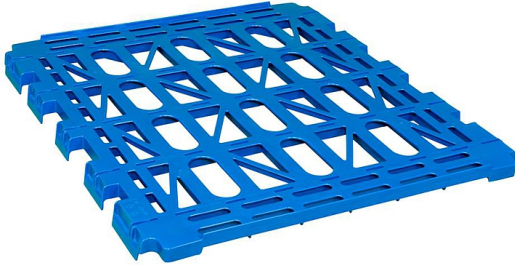

SKU: 48432

Kunststoff Einlegeboden für Rollbehälter 3-seitig

Kunststoff Einlegeboden für Rollbehälter 3-seitig Kunststoffablage für 3-seitige Rollbehälter mit den Maßen 810 x 660 x 55mm. Dieses blaue Regal (Farbe: RAL 5010) kann in Kombination mit einem 3-seitigen Rollbehälter mit einer Grundfläche von

Kategorie: Rollbehälter, Zubehör,

Produktbeschreibung

Kunststoff Einlegeboden für Rollbehälter 3-seitig

Kunststoffablage für 3-seitige Rollbehälter mit den Maßen 810 x 660 x 55mm. Dieses blaue Regal (Farbe: RAL 5010) kann in Kombination mit einem 3-seitigen Rollbehälter mit einer Grundfläche von 810 x 720mm verwendet werden. Dieses Podest schafft Ebenen innerhalb des Rollcontainers, wodurch der Platz des Rollcontainers optimal ausgenutzt werden kann. Dieses Board ist hygienisch, hat eine maximale Tragfähigkeit von 150kg und ein Gewicht von nur 3kg. Das innovative Design des Boards sorgt dafür, dass es schnell und einfach installiert werden kann.

Die Platzierung von Waren auf einem Rollcontainer ist eine praktische und effiziente Möglichkeit zum Be- und Entladen und zum sicheren Transport Ihrer Produkte. Bei RotomRent können Sie verschiedene Rollcontainer mieten, schauen Sie sich hier unser umfangreiches Angebot an.

Spezifikationen

Außenmaß Länge (mm)	810
Außenmaß Breite (mm)	660
Außenmaß Höhe (mm)	60
Statische Belastung (kg)	150