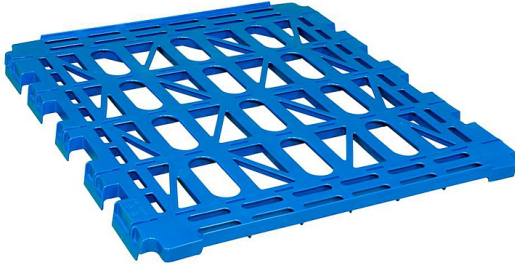

## **Kunststoff Einlegeboden für Rollbehälter 2-seitig**

Kunststoff Einlegeboden für Rollbehälter 2-seitig Kunststoffregal für 2-seitige Rollbehälter mit den Maßen 810 x 660 x 55mm. Dieses blaue Regal (Farbe: RAL 5010) kann in Kombination mit einem 2-seitigen Rollbehälter mit einer Grundfläche von

## **Kunststoff Einlegeboden für Rollbehälter 2-seitig**

Kunststoffregal für 2-seitige Rollbehälter mit den Maßen 810 x 660 x 55mm. Dieses blaue Regal (Farbe: RAL 5010) kann in Kombination mit einem 2-seitigen Rollbehälter mit einer Grundfläche von 810 x 720mm verwendet werden. Dieses Regal schafft Ebenen innerhalb des Rollcontainers, wodurch der Platz des Rollcontainers optimal ausgenutzt werden kann. Dieses Regal ist hygienisch, hat eine maximale Tragfähigkeit von 150kg und sein Eigengewicht beträgt nur 3kg. Das innovative Design des Regals sorgt dafür, dass es schnell und einfach installiert werden kann.