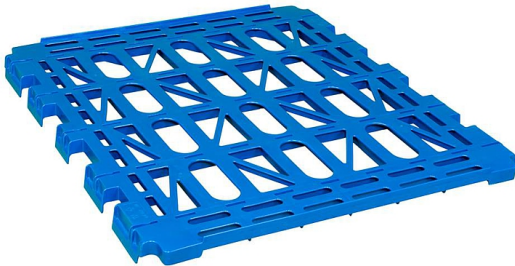

SKU: 48423

Kunststoff Einlegeboden für Rollbehälter 2-seitig

Kunststoff Einlegeboden für Rollbehälter 2-seitig Kunststoffregal für 2-seitige Rollbehälter mit den Maßen 810 x 660 x 55mm. Dieses blaue Regal (Farbe: RAL 5010) kann in Kombination mit einem 2-seitigen Rollbehälter mit einer Grundfläche von

Kategorie: Rollbehälter, Zubehör,

Produktbeschreibung

Kunststoff Einlegeboden für Rollbehälter 2-seitig

Kunststoffregal für 2-seitige Rollbehälter mit den Maßen 810 x 660 x 55mm. Dieses blaue Regal (Farbe: RAL 5010) kann in Kombination mit einem 2-seitigen Rollbehälter mit einer Grundfläche von 810 x 720mm verwendet werden. Dieses Regal schafft Ebenen innerhalb des Rollcontainers, wodurch der Platz des Rollcontainers optimal ausgenutzt werden kann. Dieses Regal ist hygienisch, hat eine maximale Tragfähigkeit von 150kg und sein Eigengewicht beträgt nur 3kg. Das innovative Design des Regals sorgt dafür, dass es schnell und einfach installiert werden kann.

Die Platzierung von Waren auf einem Rollcontainer ist eine praktische und effiziente Möglichkeit zum Be- und Entladen und zum sicheren Transport Ihrer Produkte. Bei RotomRent können Sie verschiedene Rollcontainer mieten, sehen Sie sich hier unser umfangreiches Angebot an Rollcontainern an.

Spezifikationen

Außenmaß Länge (mm)	810
Außenmaß Breite (mm)	660
Außenmaß Höhe (mm)	60
Statische Belastung (kg)	150