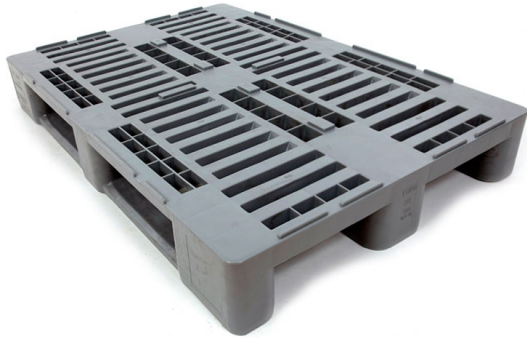

SKU: 20831

H1 Palette 1200x800x160mm

H1 Palette 1200x800x160mm Diese Kunststoff-H1-Hygienepalette zur Miete hat die Abmessungen von 1200 x 800 x 160mm. Diese Palette eignet sich für die Lebensmittelindustrie und zeichnet sich durch ein hochwertiges Material, Zuverlässigkeit und F

Kategorie: Paletten, Kunststoffpaletten,

Produktbeschreibung

H1 Palette 1200x800x160mm

Diese Kunststoff-H1-Hygienepalette zur Miete hat die Abmessungen von 1200 x 800 x 160mm. Diese Palette eignet sich für die Lebensmittelindustrie und zeichnet sich durch ein hochwertiges Material, Zuverlässigkeit und Festigkeit aus. Die Palette ist mit 3 Kufen ausgestattet und kann von 4 Seiten mit einem Hubwagen und Gabelstapler angefahren werden. Die Palette besteht aus einem hochwertigen HDPE-Kunststoff und ist mit einem offenen Deck mit erhöhtem Rand ausgestattet. Dadurch können Produkte oder Kunststoffbehälter nicht von der Palette rutschen. Die dynamische Tragfähigkeit beträgt 1250kg und die statische Tragfähigkeit 5000kg. Die Regalkraft beträgt 1000kg. Kurzum, eine sehr starke Palette, geeignet für schwere Lasten! Das Gewicht der Kunststoffpalette beträgt 18kg.

Diese Palette ist die meistverwendete Palette in der Lebensmittelindustrie! Verpackungen/Paletten auf Basis der Euro-Größe (1200 x 800mm) gewährleisten eine optimale Raumnutzung.

Spezifikationen

Außenmaß Länge (mm)	1200
Außenmaß Breite (mm)	800
Außenmaß Höhe (mm)	160
Statische Belastung (kg)	5000
Dynamische Belastung (kg)	1250
Regallast (kg)	1000