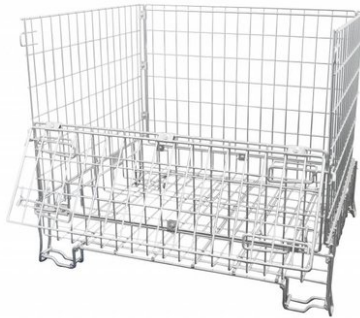

SKU: 76122

Drahtgitterbox, faltbar, 1200x1010x1200mm

Drahtgitterbox, faltbar, 1200x1010x1200mm
Dieser Metall-Drahtcontainer zur Miete hat Außenmaße von 1200 x 1010 x 1200mm und Innenmaße von 1134 x 978 x 1037mm. Der starke Drahtcontainer hat eine Tragfähigkeit von bis zu 345kg. Das Metall des Co

Kategorie: Metallboxen, Drahtgitterboxen,

Produktbeschreibung

Drahtgitterbox, faltbar, 1200x1010x1200mm

Dieser Metall-Drahtcontainer zur Miete hat Außenmaße von 1200 x 1010 x 1200mm und Innenmaße von 1134 x 978 x 1037mm. Der starke Drahtcontainer hat eine Tragfähigkeit von bis zu 345kg. Das Metall des Containers ist verzinkt und dadurch ist der Container vor Beschädigungen, Feuchtigkeit und schlechtem Wetter geschützt. Der Drahtcontainer ist zusammenklappbar, die zusammengeklappte Höhe beträgt 350mm. Das Gewicht des Drahtcontainers beträgt 71kg.

Diese Drahtgitterboxen werden vor allem zur Vermietung in der Automobilindustrie, in Muschelzuchtbetrieben und zur Lagerung von z.B. Produktionsabfällen oder Teilen für die Herstellung von Autos verwendet.

Spezifikationen

Außenmaß Länge (mm)	1200
Außenmaß Breite (mm)	1010
Außenmaß Höhe (mm)	1200
Innenmaß Länge (mm)	1134
Innenmaß Breite (mm)	978
Innenmaß Höhe (mm)	1037
Material	Metall
Gewicht (kg)	345